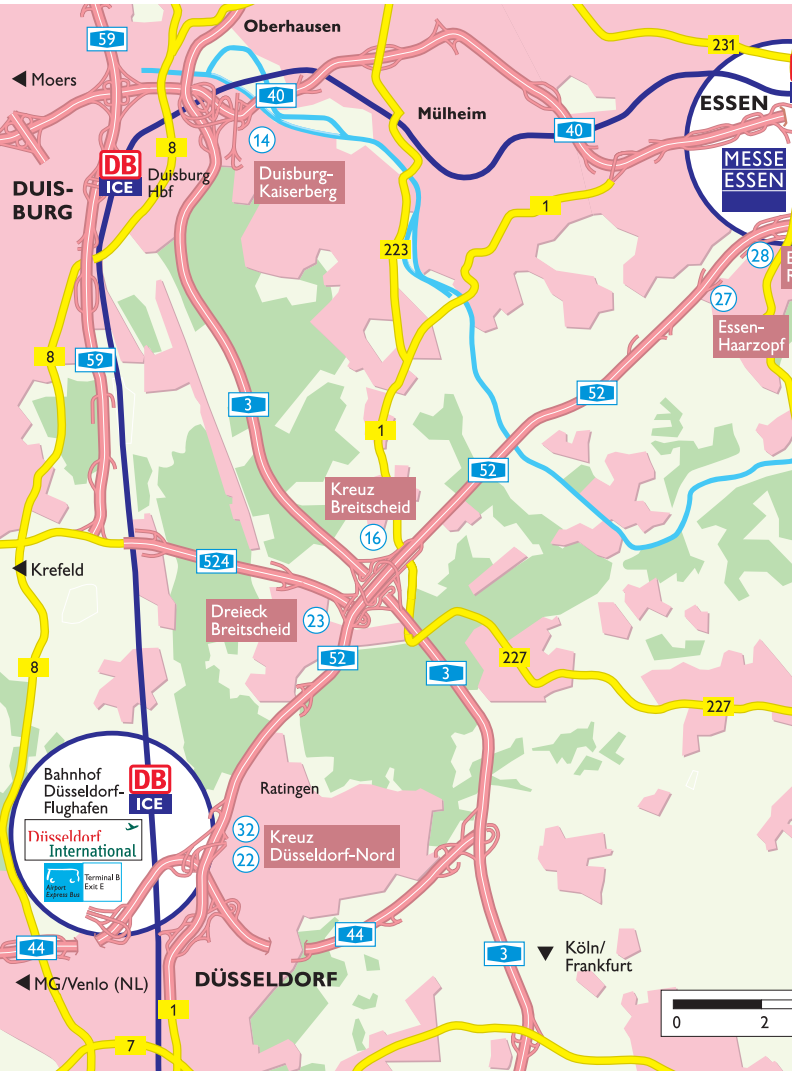

Die MESSE ESSEN liegt zentral und gut erreichbar in der wirtschaftlich stärksten und bevölkerungsreichsten Region Europas, dem Ruhrgebiet.

MESSE ESSEN is in a central location in the most highly populated region in Europe, the Rhine-Ruhr-area, with the strongest economy and can therefore be easily reached.

3. DEUTSCHLANDKARTE

MAP OF GERMANY

5. AUTOBAHN-VERBINDUNGEN HIGHWAYS

Wenn Sie zur MESSE ESSEN mit dem Pkw anreisen, kommen Sie über die wichtigsten Rhein-Ruhr-Autobahnen A 52, A 3 und A 40/A 42 bequem zum Ziel.

If you want to come to MESSE ESSEN by car, you'll easily reach your destination on the major Rhine-Ruhr motorways A 52, A 3 and A 40/A 42.

6. FLUGHAFEN-VERBINDUNGEN AIRPORT CONNECTIONS

Mit dem Flugzeug zur MESSE ESSEN
By plane to MESSE ESSEN

Wenn Sie fliegen, ist Ihr Ziel der Rhein-Ruhr **Flughafen** Düsseldorf International. Von dort haben Sie Flugverbindungen zu über 170 Städten im In- und Ausland.

Düsseldorf International

Flughafen/Airport