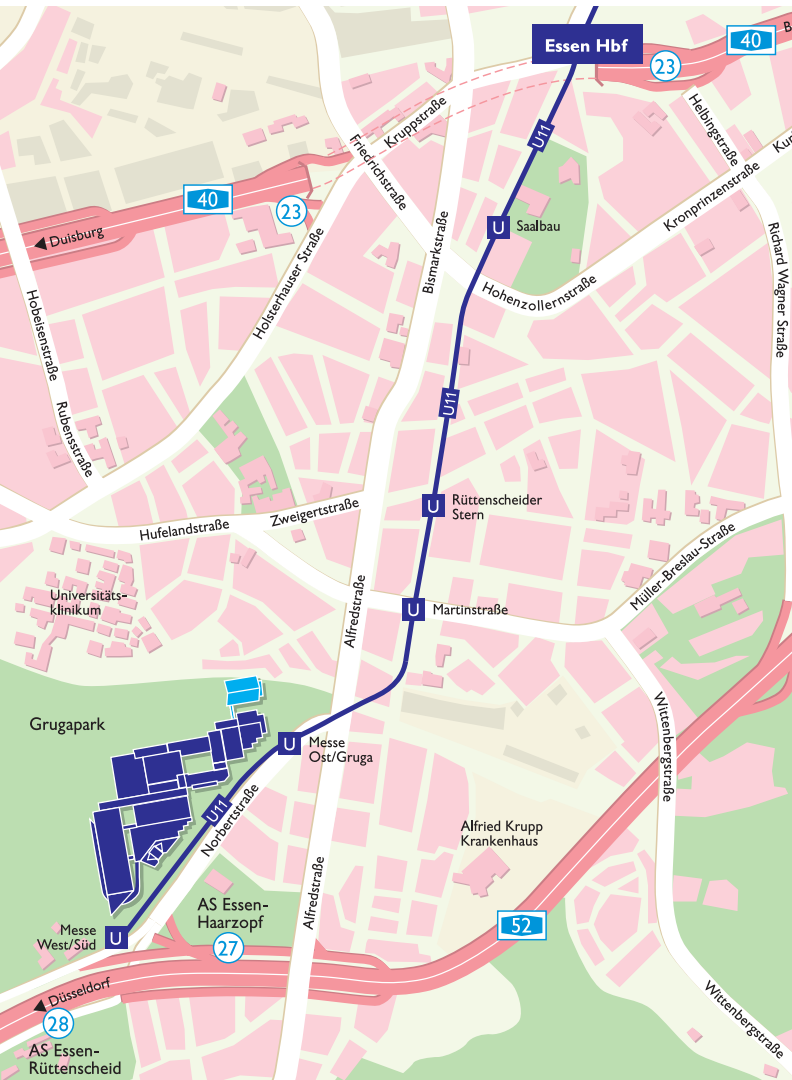

3. DEUTSCHLANDKARTE

MAP OF GERMANY

5. AUTOBAHN-VERBINDUNGEN HIGHWAYS

Wenn Sie zur MESSE ESSEN mit dem Pkw anreisen, kommen Sie über die wichtigsten Rhein-Ruhr-Autobahnen A 52, A 3 und A 40/A 42 bequem zum Ziel.

*The **airport express bus** (for selected events) and **taxis** stop right outside Terminal B and bring you to MESSE ESSEN in only 20 minutes.*

Vom Bahnhof Flughafen Düsseldorf bringt Sie ein ICE in nur 22 Minuten zum Essener Hauptbahnhof. Der Hauptbahnhof Essen ist Knotenpunkt für täglich über 120 ICE-, InterCity-, EuroCity- und InterRegio-Verbindungen in alle Richtungen.

With the ICE express train from Düsseldorf airport station, you can get to Essen Hauptbahnhof in just 22 minutes. Essen Hauptbahnhof is the starting point for more than 120 ICE, InterCity, EuroCity and InterRegio train connections for all destinations.

7. NAHVERKEHRSNETZ LOCAL ROAD NETWORK

U Direkter **U-Bahn**-Anschluss zur Messe. Nur 5 Minuten Fahrzeit von Essen Hauptbahnhof bis zum Messe-Eingang.
*There is also a direct **underground railway** to the fair grounds entrance which only takes 5 minutes ride from the main Essen railway station.*