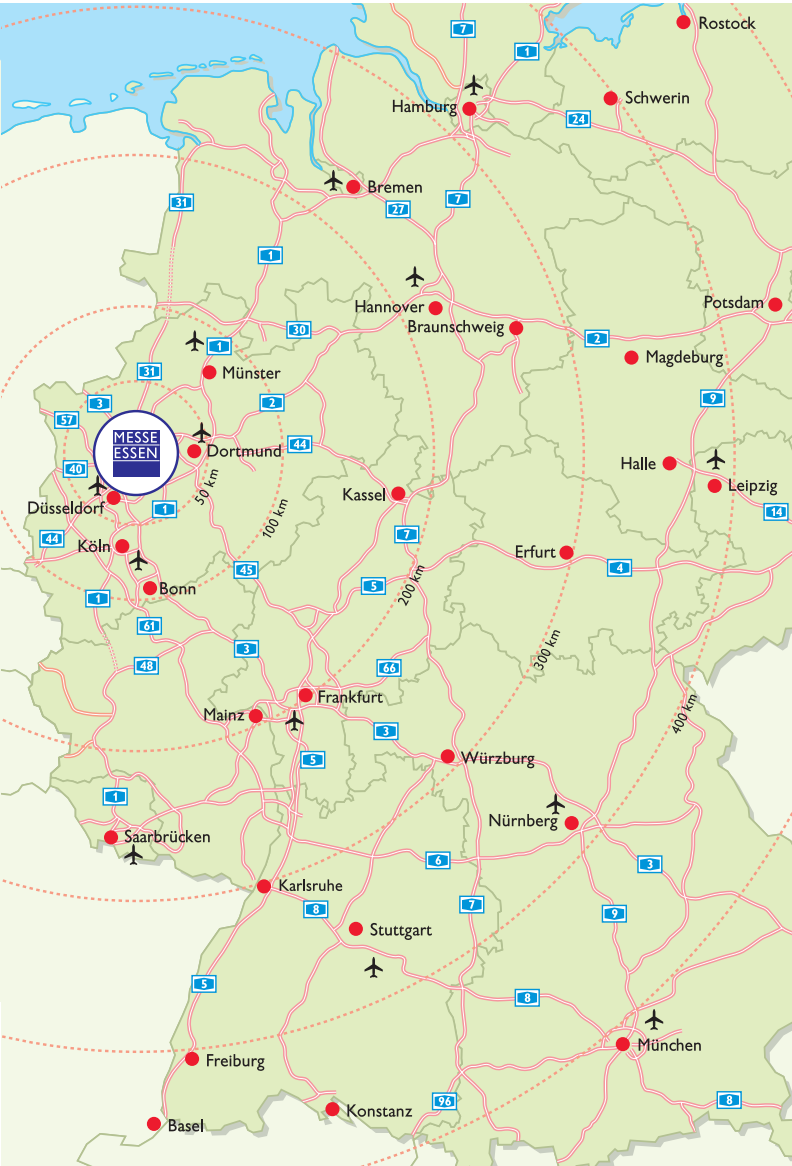

GUTE VERBINDUNGEN

GREAT CONNECTIONS

Schnell · Einfach · Bequem
Fast · simple · easy

MESSE
ESSEN

Place of Events

1. EUROPAKARTE

MAP OF EUROPE

MESSE ESSEN, zentral und gut erreichbar.
MESSE ESSEN, central and easy to reach.

Die MESSE ESSEN liegt zentral und gut erreichbar in der wirtschaftlich stärksten und bevölkerungsreichsten Region Europas, dem Ruhrgebiet.

MESSE ESSEN is in a central location in the most highly populated region in Europe, the Rhine-Ruhr-area, with the strongest economy and can therefore be easily reached.

3. DEUTSCHLANDKARTE

MAP OF GERMANY

5. AUTOBAHN-VERBINDUNGEN HIGHWAYS

Wenn Sie zur MESSE ESSEN mit dem Pkw anreisen, kommen Sie über die wichtigsten Rhein-Ruhr-Autobahnen A 52, A 3 und A 40/A 42 bequem zum Ziel.

With the ICE express train from Düsseldorf airport station, you can get to Essen Hauptbahnhof in just 22 minutes. Essen Hauptbahnhof is the starting point for more than 120 ICE, InterCity, EuroCity and InterRegio train connections for all destinations.